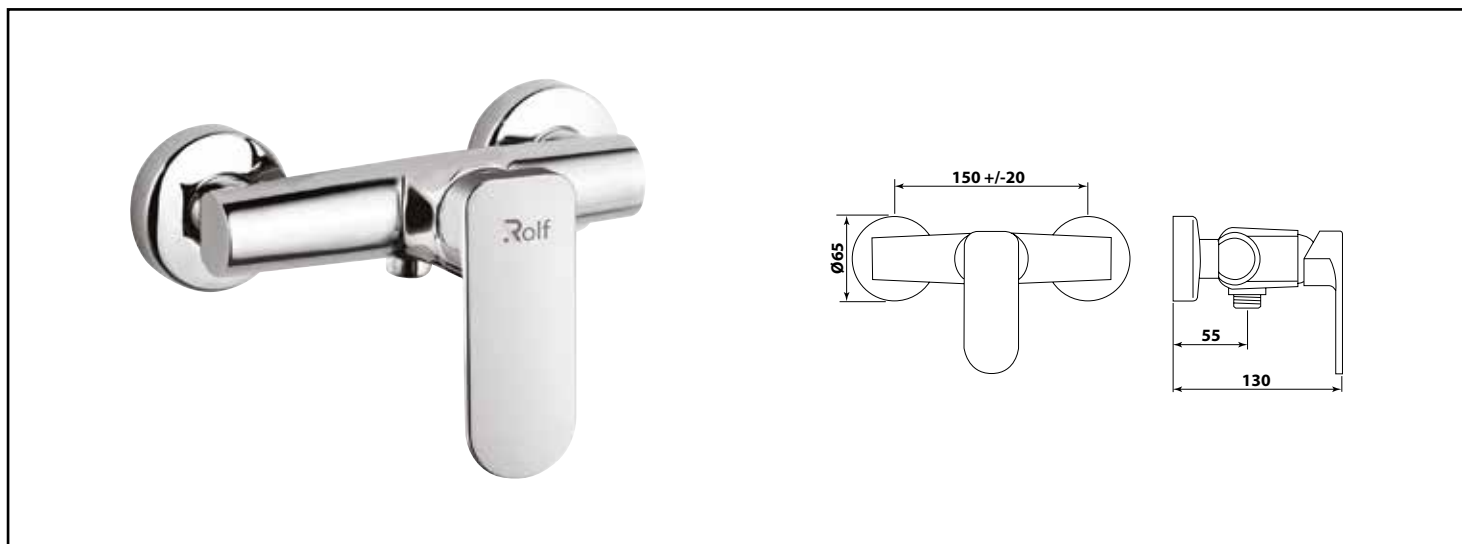

Référence : **133031**

## MITIGEUR DE DOUCHE MURAL CLASS'O - ROLF

■ UN DESIGN SOBRE ET CONTEMPORAIN.

■ INSTALLATION RAPIDE ET FACILE GRÂCE À LA TECHNOLOGIE FIXOFAST.

■ ECONOMIES D'EAU ET D'ÉNERGIE GRÂCE À LA TECHNOLOGIE C2.

<b>DESCRIPTION</b>	Un mitigeur à l'esthétique différenciée et reconnue. Un design contemporain. Economies d'eau et d'énergie garanti
<b>CARACTÉRISTIQUES</b>	Chromé. - Manette métal. - Cartouche Ø35 mm. - Limiteur de débit par point dur. - Limiteur de température réglable. - Arrivées écrous prisonniers 20/27. - Raccords muraux excentrés avec rosaces et contre-écrous verrouillables à étanchéité intégrées. - Clapet anti-retour. - Classement E1 C2 A2 U3 (BBCA).
<b>APPLICATIONS</b>	Douche mural
<b>CONDITIONS D'UTILISATION</b>	Raccords excentrés 15/21 20/27
<b>COMPATIBILITÉ</b>	Conforme aux réglementations en vigueur
<b>SPECIFICATIONS D'INSTALLATION</b>	Permet l'équipement sanitaire des salles de bains et cuisine.
	Garantie 10 ans sur cartouches et défauts de fabrication. Cf conditions générales de vente.